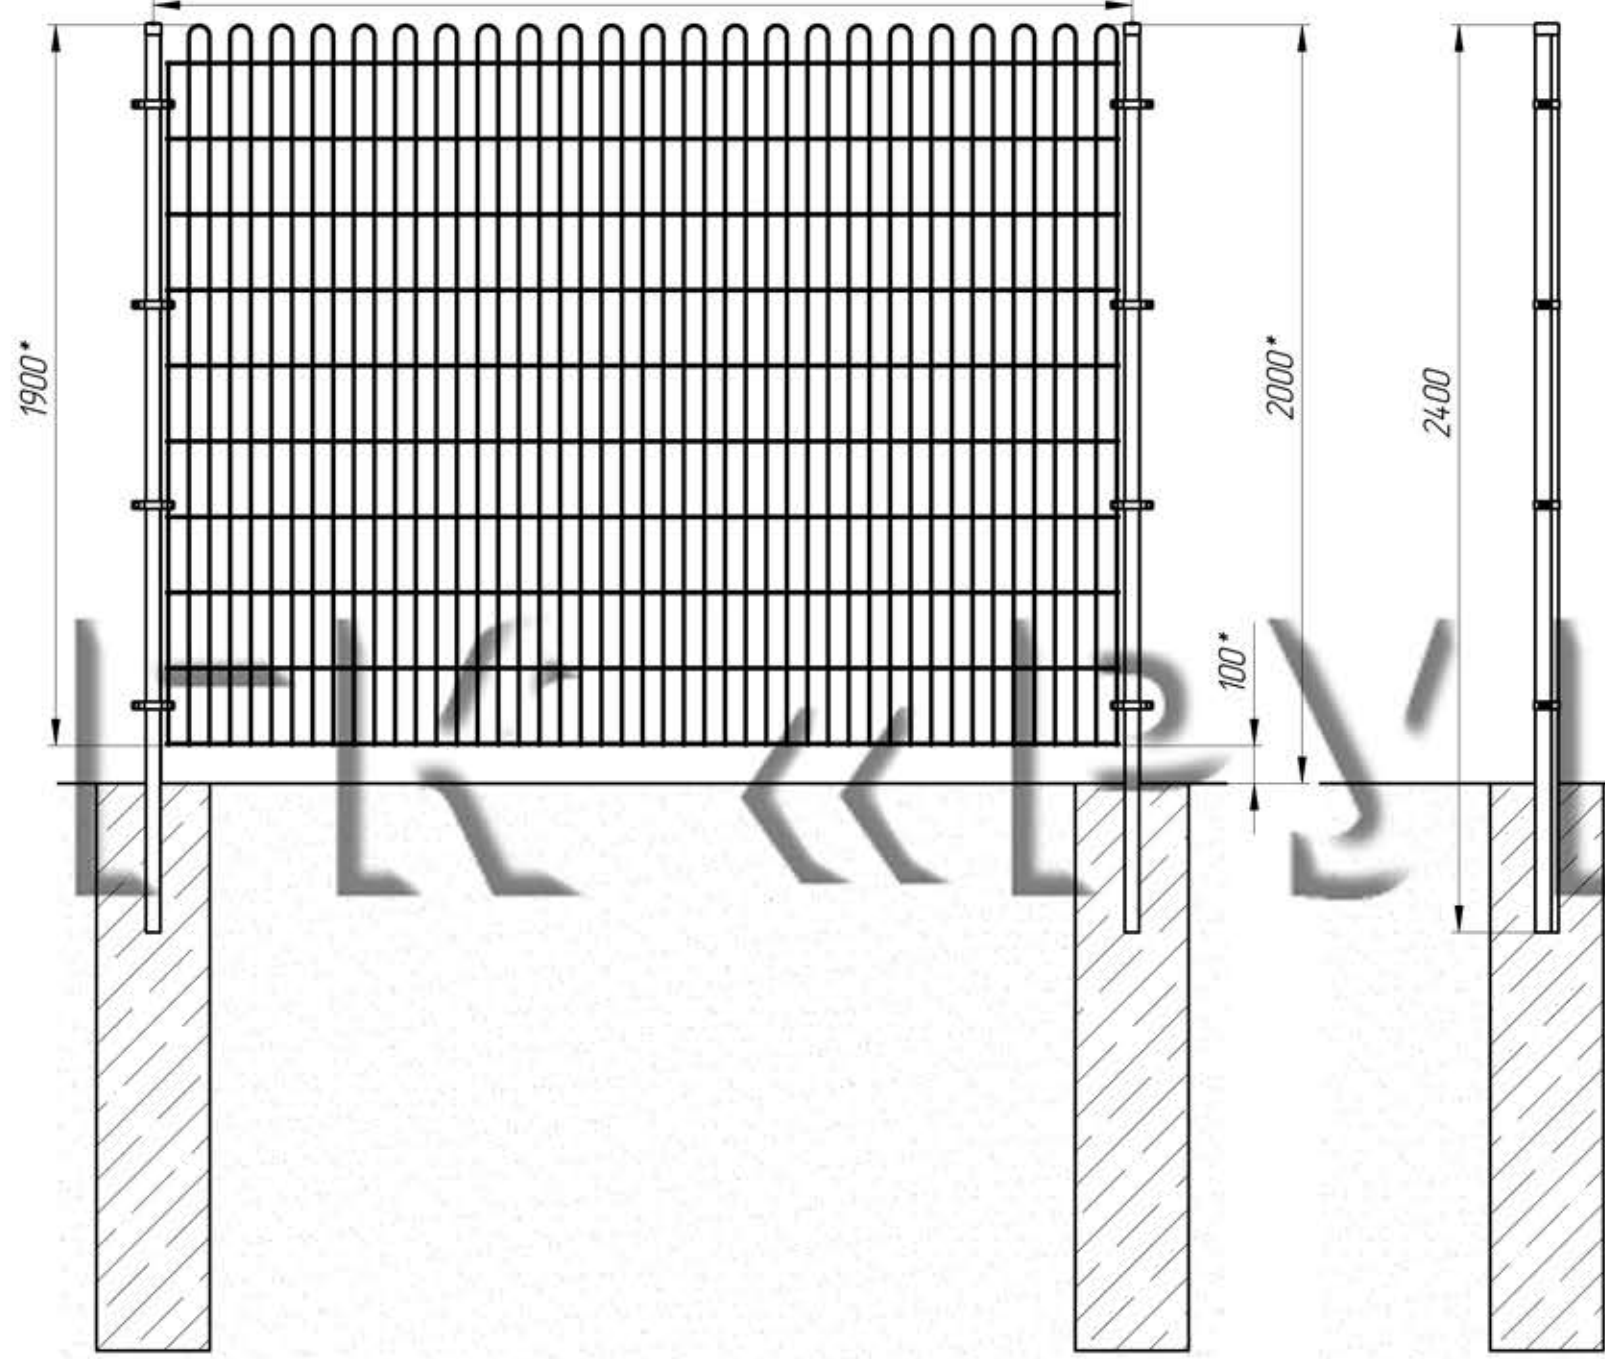

ОРД656.25190.64.24.000 СБ

2590*

Панель "РБ-ДЕКОР-6/5/6"
(ВxШ) 1900x2520мм*

Столб (Опора
увеличенной прочности)
ОУП/60x40мм - 2400мм

Заглушка пластиковая

Перв. примен.

Справ. №

Подп. и дата

Изм.	Лист	№ докум.	Подп.	Дата
Разраб.				
Проб.				
Т. контр.				
Н. контр.				
Утв.				

ОРД656.25190.64.24.000 СБ

Ограждение
"РБ-ДЕКОР-6/5/6",
высота 2000мм

Лит.	Масса	Масштаб
		1:20
Лист 1	Листов 1	

Группа компаний
РУБЕЖ,
+7 (495) 640-08-70. www.r-co.ru