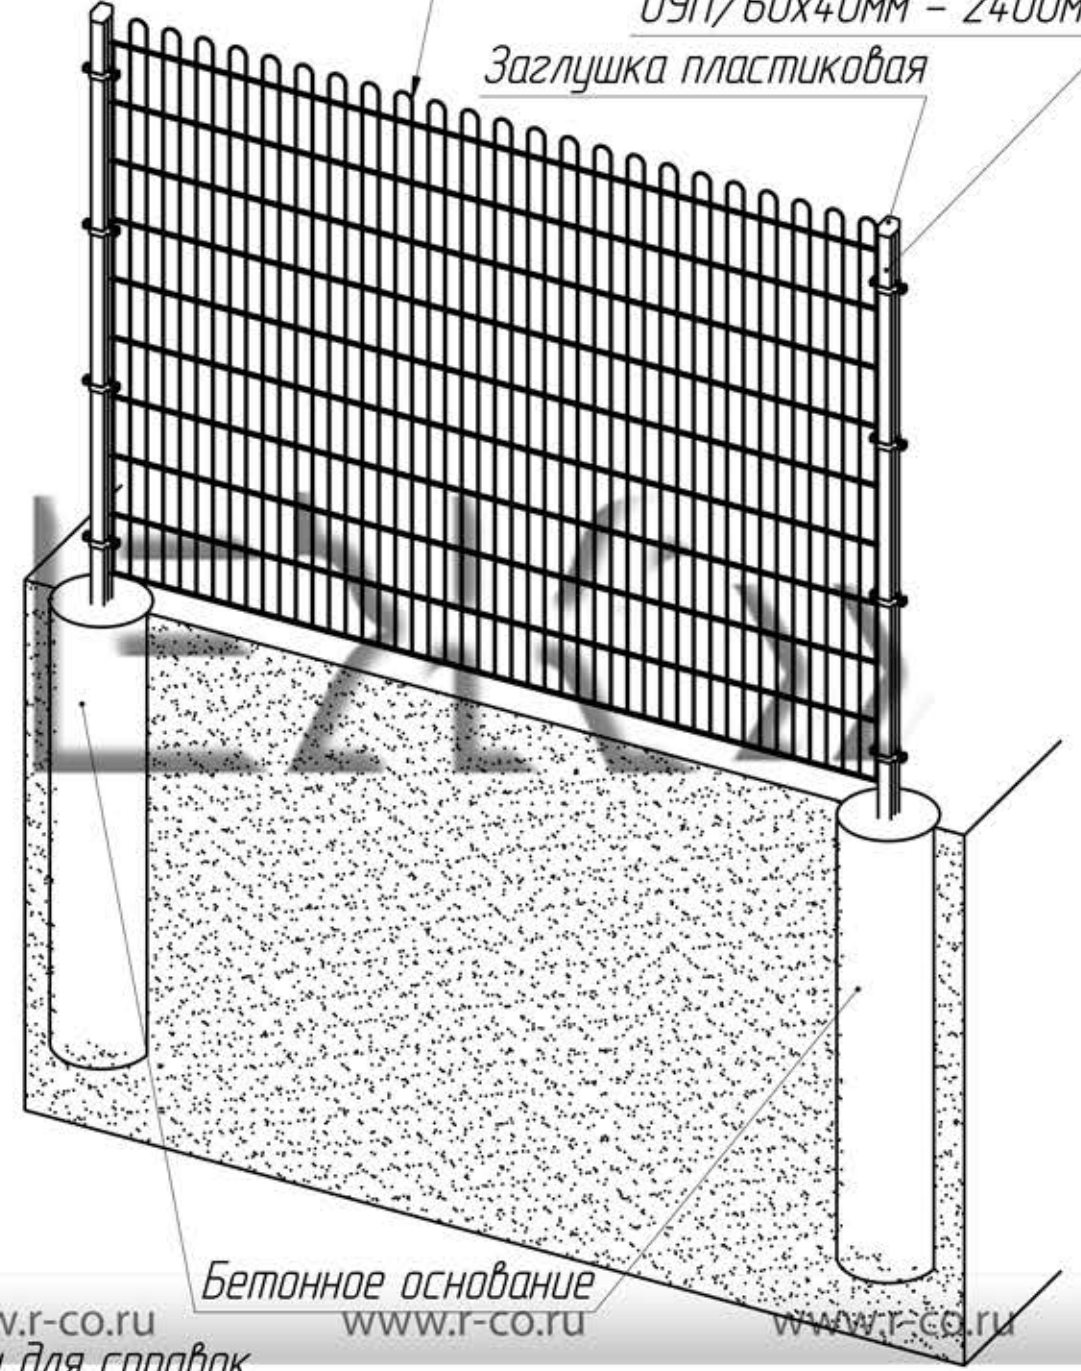

ОРД656.25190.64.24.000 СБ

2590*

Панель "РБ-ДЕКОР-6/5/6"
(ВxШ) 1900x2520мм*

Столб (Опора
увеличенной прочности)
ОУП/60x40мм - 2400мм

Заглушка пластиковая

Перв. примен.

Справ. №

Подп. и дата

www.r-co.ru

www.r-co.ru

www.r-co.ru

Пруток ϕ 5мм

Пруток ϕ 6мм

Комплект крепежей типа "Хомут"
(2 планки, 2 болта,
2 гайки, 2 шайбы, 2 зажима)

1.* Размеры для справок
2. Монтаж изделия проводить в соответствии с рабочим проектом оборудования и инструкцией по монтажу.