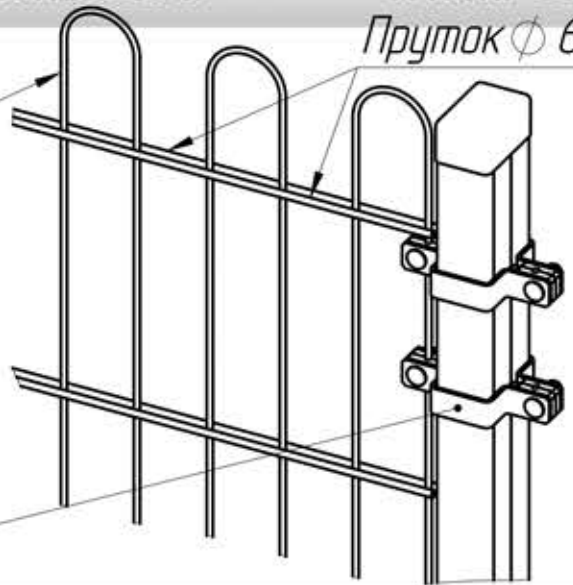

www.r-co.ru

www.r-co.ru

www.r-co.ru

Пруток ϕ 5мм

Пруток ϕ 6мм

Комплект крепежей типа "Хомут"
(2 планки, 2 болта,
2 гайки, 2 шайбы, 2 зажима)

1.* Размеры для справок
2. Монтаж изделия проводить в соответствии с рабочим проектом оборудования и инструкцией по монтажу.

Изм.	Лист	№ докум.	Подп.	Дата
Разраб.				
Проб.				
Т. контр.				
Н. контр.				
Утв.				

ОРД656.25190.64.24.000 СБ

Ограждение
"РБ-ДЕКОР-6/5/6",
высота 2000мм

Лит.	Масса	Масштаб
		1:20
Лист 1	Листов 1	

Группа компаний
РУБЕЖ,
+7 (495) 640-08-70. www.r-co.ru