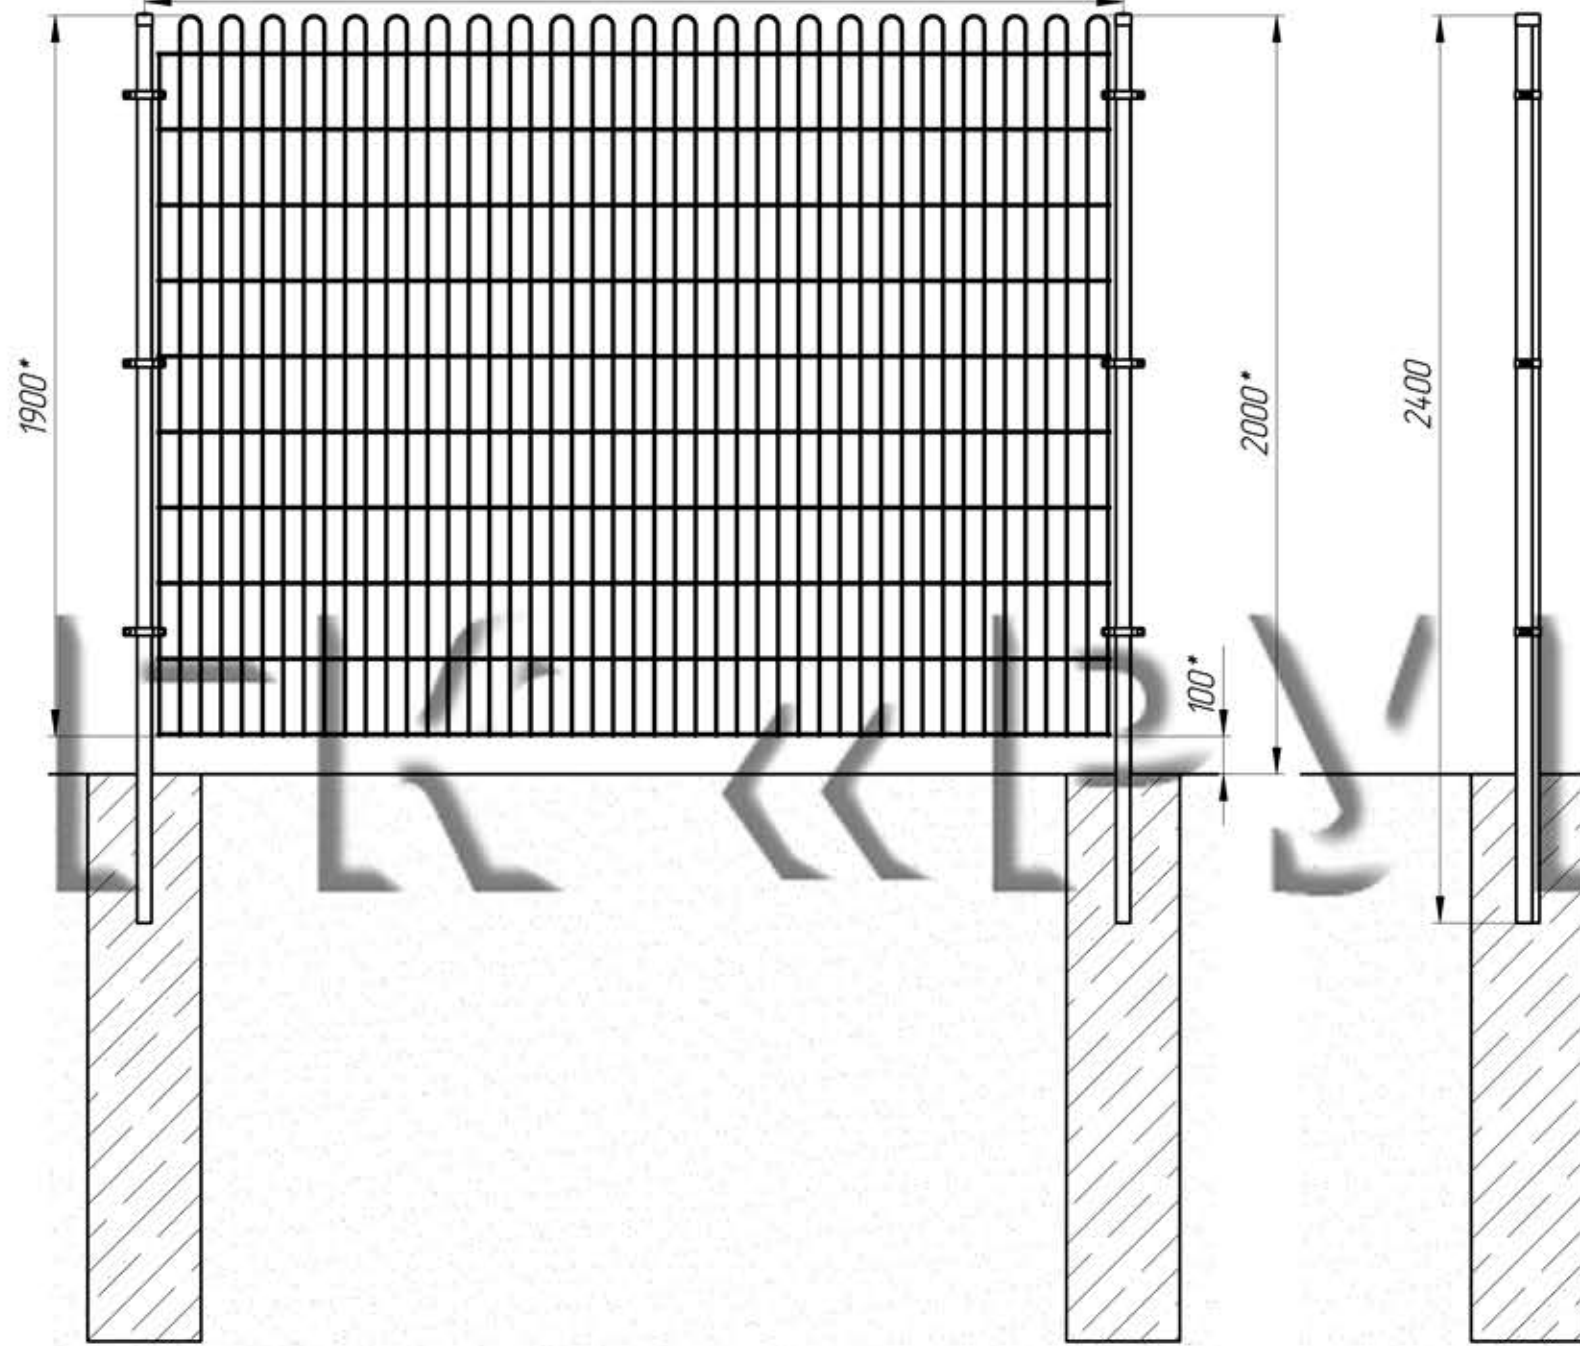

ОРД545.25190.64.24.000 СБ

2590*

Панель "РБ-ДЕКОР-5/4/5"
(ВxШ) 1900x2520мм*

Столб
(Опора увеличенной
прочности)
ОУП/60x40мм - 2400мм

Заглушка пластиковая

www.r-co.ru

www.r-co.ru

www.r-co.ru

www.r-co.ru

www.r-co.ru

www.r-co.ru

Пруток ϕ 4мм

Пруток ϕ 5мм

Комплект крепежей типа "Хомут"
(2 планки, 2 болта,
2 гайки, 2 шайбы, 2 зажима)

- 1.* Размеры для справок
2. Монтаж изделия проводить в соответствии с рабочим проектом оборудования и инструкцией по монтажу.

ОРД545.25190.64.24.000 СБ				
Ограждение "РБ-ДЕКОР-5/4/5", высота 2000мм				
Изм.	Лист	№ докум.	Подп.	Дата
Разраб.				
Проб.				
Т. контр.				
Н. контр.				
Утв.				
			Лит.	Масса
			Лист 1	Листов 1
			Группа компаний РУБЕЖ, +7 (495) 640-08-70, www.r-co.ru	