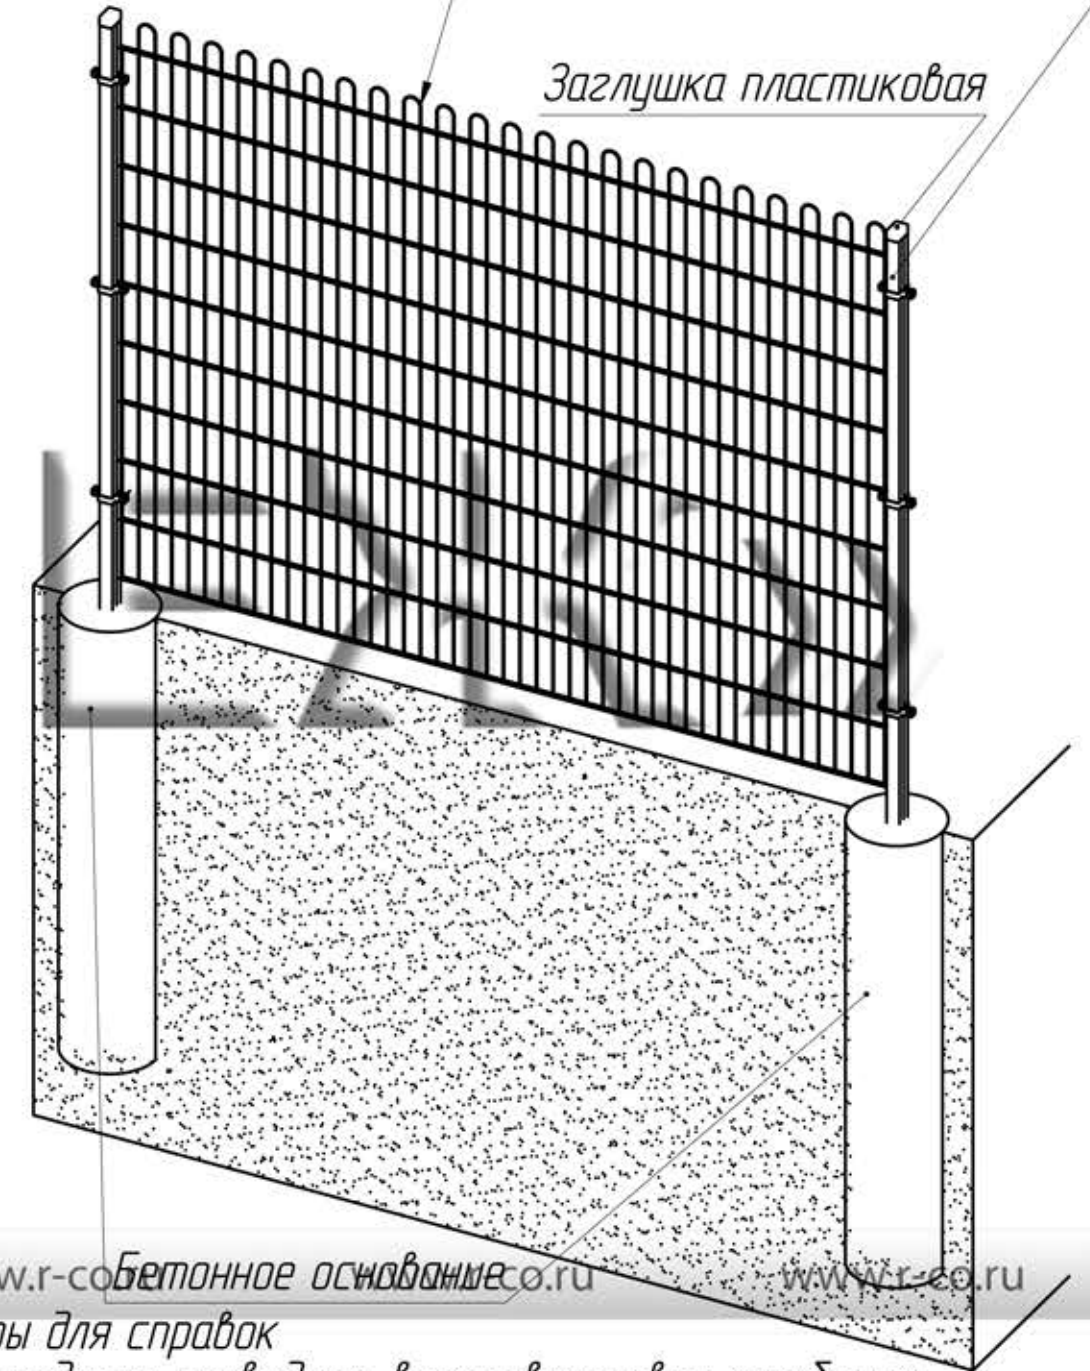

ОРД545.25190.64.24.000 СБ

2590*

Панель "РБ-ДЕКОР-5/4/5"
(ВxШ) 1900x2520мм*

Столб
(Опора увеличенной
прочности)
ОУП/60x40мм - 2400мм

Заглушка пластиковая

www.r-co.ru

www.r-co.ru

www.r-co.ru

www.r-co.ru

www.r-co.ru

www.r-co.ru

Пруток ϕ 4мм

Пруток ϕ 5мм

Комплект крепежей типа "Хомут"
(2 планки, 2 болта,
2 гайки, 2 шайбы, 2 зажима)

- 1.* Размеры для справок
2. Монтаж изделия проводить в соответствии с рабочим проектом оборудования и инструкцией по монтажу.

ОРД545.25190.64.24.000 СБ				
Ограждение "РБ-ДЕКОР-5/4/5", высота 2000мм				
Изм.	Лист	№ докум.	Подп.	Дата
Разраб.				
Проб.				
Т. контр.				
Н. контр.				
Утв.				
			Лит.	Масса
			Лист 1	Листов 1
			Группа компаний РУБЕЖ, +7 (495) 640-08-70, www.r-co.ru	