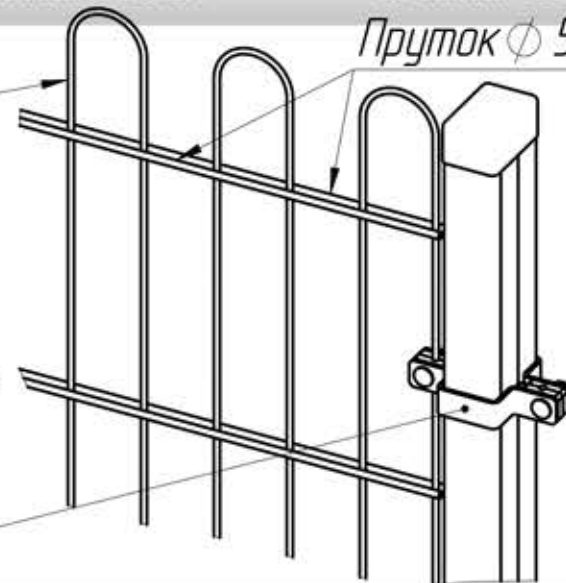

ОРД545.25190.64.24.000 СБ

2590*

Панель "РБ-ДЕКОР-5/4/5"
(ВxШ) 1900x2520мм*

Столб
(Опора увеличенной
прочности)
ОУП/60x40мм - 2400мм

Заглушка пластиковая

www.r-co.ru

www.r-co.ru

www.r-co.ru

www.r-co.ru

www.r-co.ru

www.r-co.ru

Пруток ϕ 4мм

Пруток ϕ 5мм

Комплект крепежей типа "Хомут"
(2 планки, 2 болта,
2 гайки, 2 шайбы, 2 зажима)

- 1.* Размеры для справок
2. Монтаж изделия проводить в соответствии с рабочим проектом оборудования и инструкцией по монтажу.