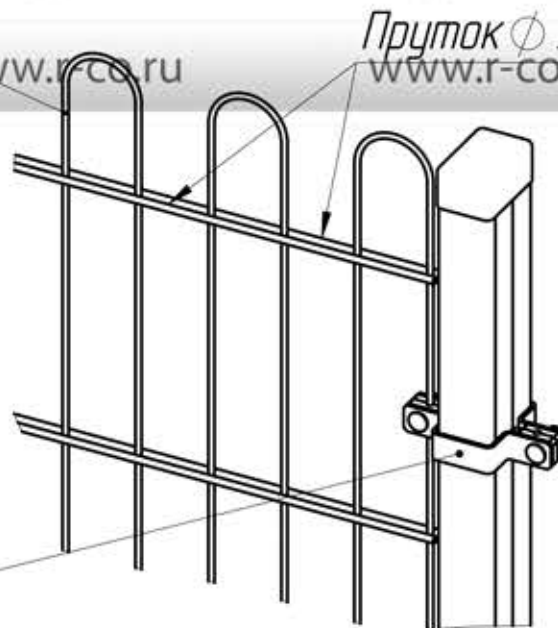

ОРД545.25150.64.20.000 СБ

2590\*

Панель "РБ-ДЕКОР-5/4/5"  
(ВxШ) 1500x2520мм\*

Столб (Опора  
увеличенной прочности)  
ОУП/60x40мм - 2000мм

Заглушка пластиковая

www.r-co.ru

www.r-co.ru

Пруток  $\phi$  4мм

www.r-co.ru

Пруток  $\phi$  5мм

www.r-co.ru

1.\* Размеры для справок

www.r-co.ru

www.r-co.ru

2. Монтаж изделия проводить в соответствии с рабочим проектом оборудования и инструкцией по монтажу.

Комплект крепежей типа "Хомут"  
(2 планки, 2 болта,  
2 гайки, 2 шайбы, 2 зажима)

					<b>ОРД545.25150.64.20.000 СБ</b>		
					Ограждение "РБ-ДЕКОР-5/4/5", высота 1600мм		
Изм.	Лист	№ докум.	Подп.	Дата	Лит.	Масса	Масштаб
Разраб.							1:20
Проб.							
Т. контр.					Лист 1	Листов 1	
Н. контр.					Группа компаний РЧБЕЖ, +7 (495) 640-08-70, www.r-co.ru		
Утв.							