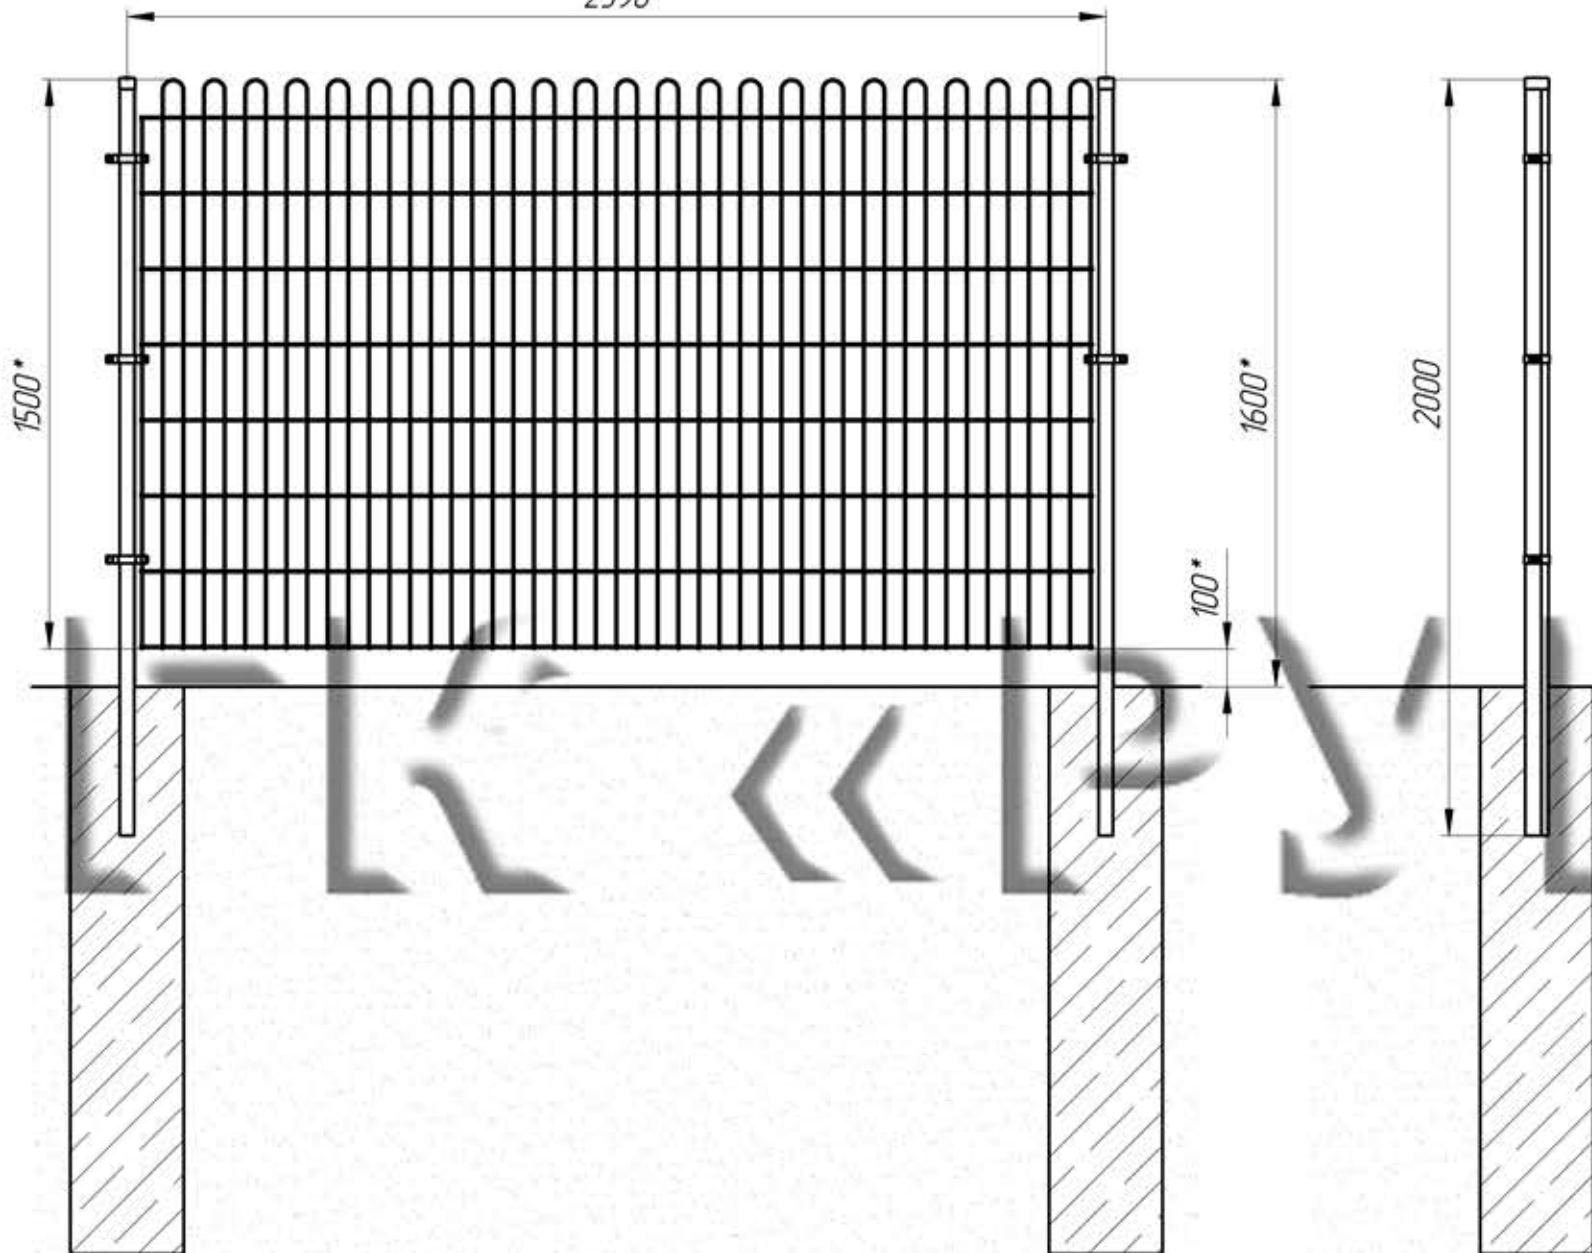

ОРД545.25150.64.20.000 СБ

2590\*

Панель "РБ-ДЕКОР-5/4/5"  
(ВxШ) 1500x2520мм\*

Столб (Опора  
увеличенной прочности)  
ОУП/60x40мм - 2000мм

Заглушка пластиковая

www.r-co.ru

www.r-co.ru

Пруток  $\phi$  4мм

www.r-co.ru

Пруток  $\phi$  5мм

www.r-co.ru

1.\* Размеры для справок

www.r-co.ru

www.r-co.ru

2. Монтаж изделия проводить в соответствии с рабочим проектом оборудования и инструкцией по монтажу.

Комплект крепежей типа "Хомут"  
(2 планки, 2 болта,  
2 гайки, 2 шайбы, 2 зажима)

					<b>ОРД545.25150.64.20.000 СБ</b>		
					Ограждение "РБ-ДЕКОР-5/4/5", высота 1600мм		
Изм.	Лист	№ докум.	Подп.	Дата	Лит.	Масса	Масштаб
Разраб.							1:20
Проб.							
Т. контр.					Лист 1	Листов 1	
Н. контр.					Группа компаний РЧБЕЖ, +7 (495) 640-08-70, www.r-co.ru		
Утв.							