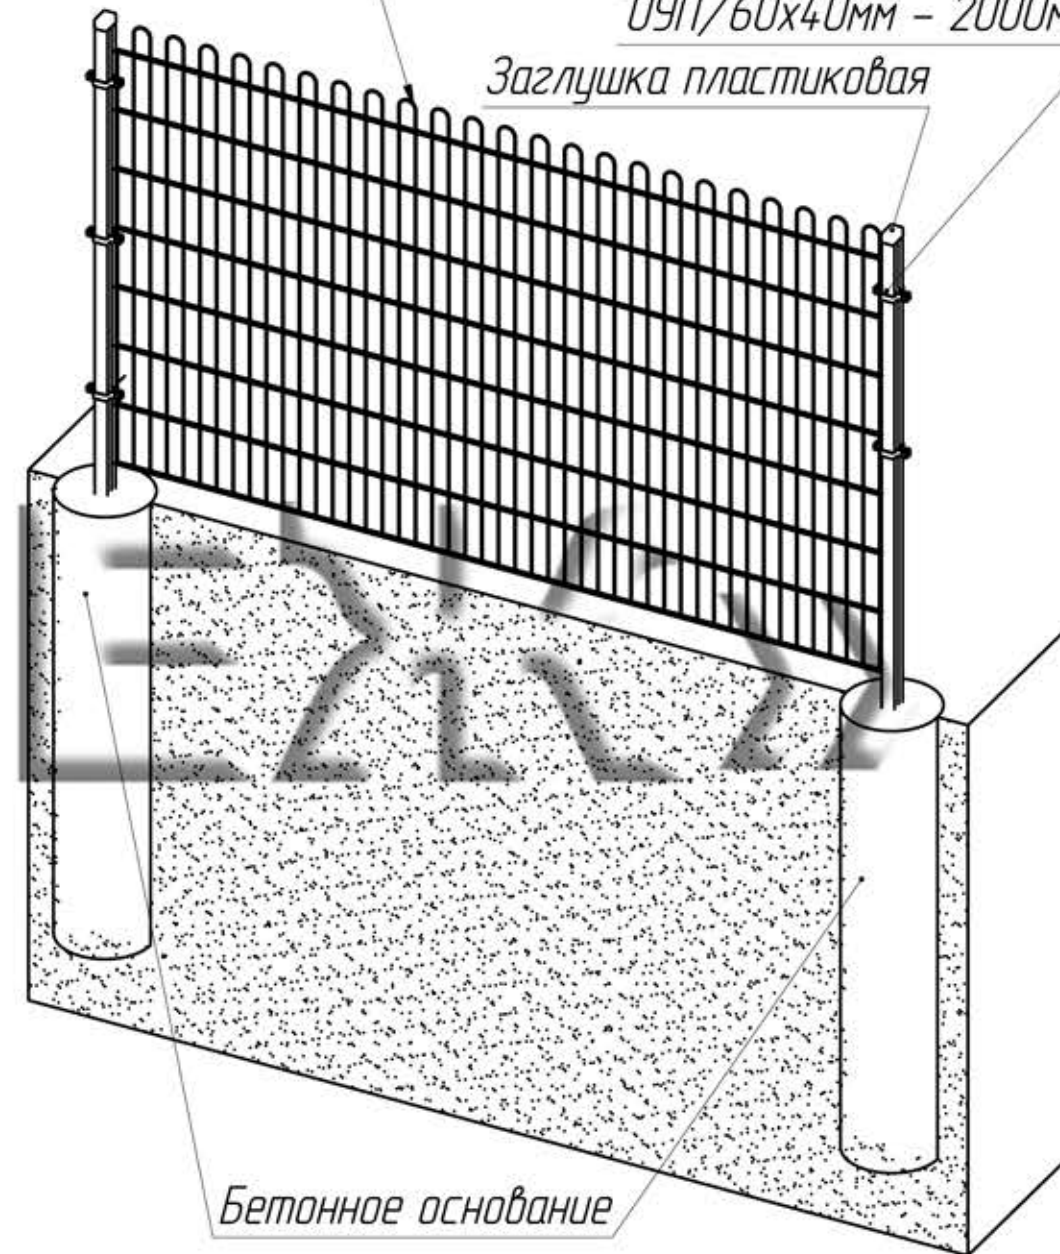

ОРД545.25150.64.20.000 СБ

2590\*

Панель "РБ-ДЕКОР-5/4/5"  
(ВxШ) 1500x2520мм\*

Столб (Опора  
увеличенной прочности)  
ОУП/60x40мм - 2000мм

Заглушка пластиковая

www.r-co.ru

www.r-co.ru

Пруток  $\phi$  4мм

www.r-co.ru

Пруток  $\phi$  5мм

www.r-co.ru

1.\* Размеры для справок

www.r-co.ru

www.r-co.ru

2. Монтаж изделия проводить в соответствии с рабочим проектом оборудования и инструкцией по монтажу.

Комплект крепежей типа "Хомут"  
(2 планки, 2 болта,  
2 гайки, 2 шайбы, 2 зажима)

					<b>ОРД545.25150.64.20.000 СБ</b>		
					Ограждение "РБ-ДЕКОР-5/4/5", высота 1600мм		
Изм.	Лист	№ докум.	Подп.	Дата	Лит.	Масса	Масштаб
Разраб.							1:20
Проб.							
Т. контр.					Лист 1	Листов 1	
Н. контр.					Группа компаний РЧБЕЖ, +7 (495) 640-08-70, www.r-co.ru		
Утв.							